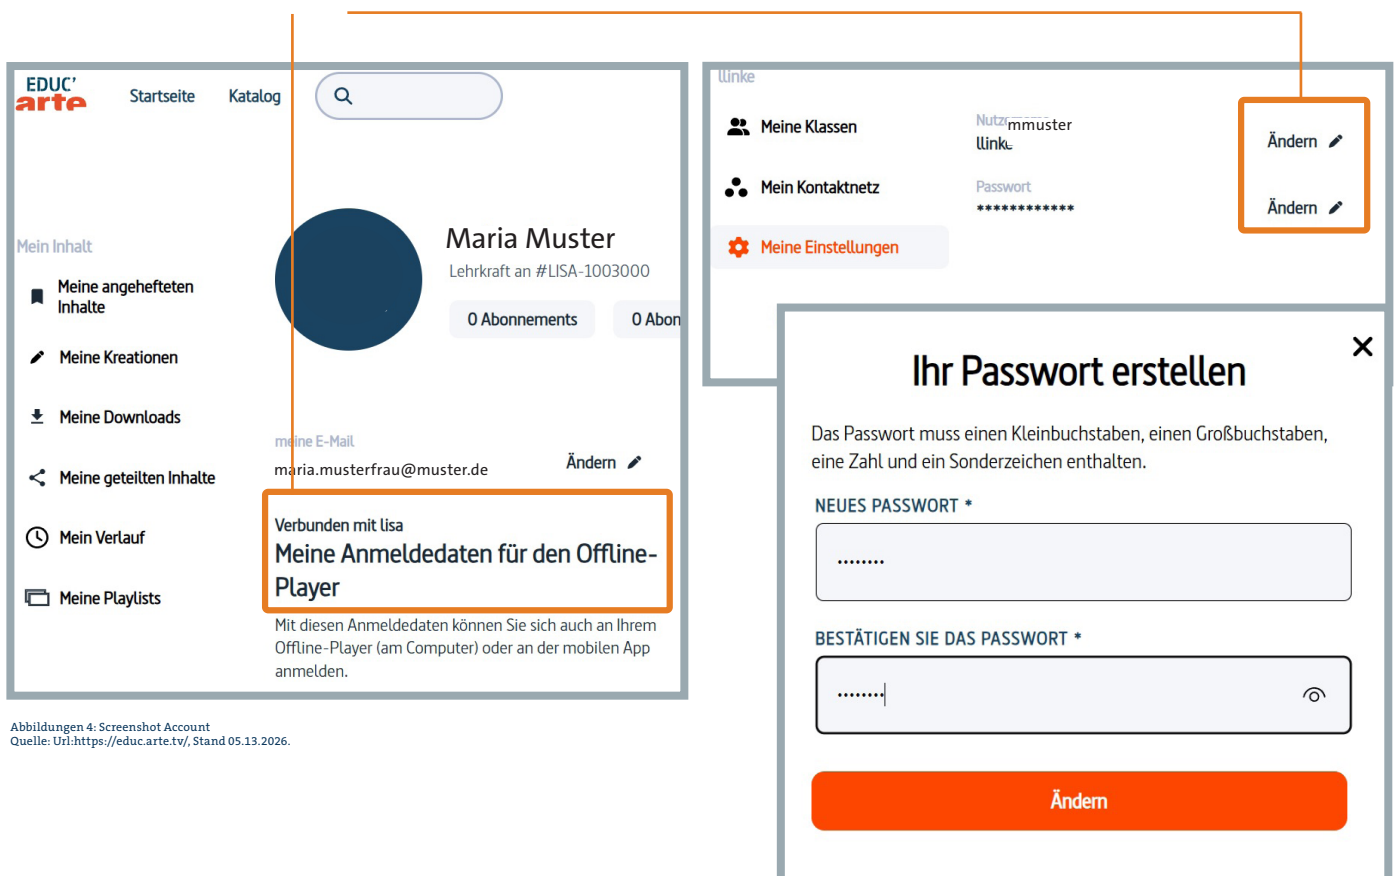

- Gehen Sie auf www.bildung-lsa.de.
Loggen Sie sich mit Ihren Zugangsdaten auf dem Bildungsserver ein. Navigieren Sie zu **Digitale Dienste** > Externe Dienste > educ'Arte
- Mit einem Klick auf „**Zugang zur Website**“ gelangen Sie auf die Startoberfläche von educ'Arte.

Abbildung 1: Screenshot Bildungsserver
Quelle: Url: https://www.bildung-lsa.de/digitale_dienste.htm, Stand 05.13.2026.

Abbildung 2: Screenshot Externe Dienste
Quelle: Url: https://www.bildung-lsa.de/digitale_dienste.htm, Stand 05.13.2026.

Ihre Zugangsdaten für den Offline Player von educ'ARTE

1. Navigieren Sie nun rechts oben auf das **blaue Account-Icon**. Nach dem Anklicken öffnet sich Ihre persönliche Accountseite mit Ihren Inhalten und Einstellungsoptionen. Navigieren Sie auf der linken Seite nach unten zu Ihren **Einstellungen**.

2. Mit einem Klick auf „Meine Einstellungen“ gelangen Sie in Ihre persönlichen Einstellungsmöglichkeiten. Unter **„Meine Anmeldedaten für den Offline-Player“** sind automatische Zugangsdaten generiert. Vergeben Sie sich mit einem Klick auf das **Stift-Symbol** eigene Zugangsdaten.