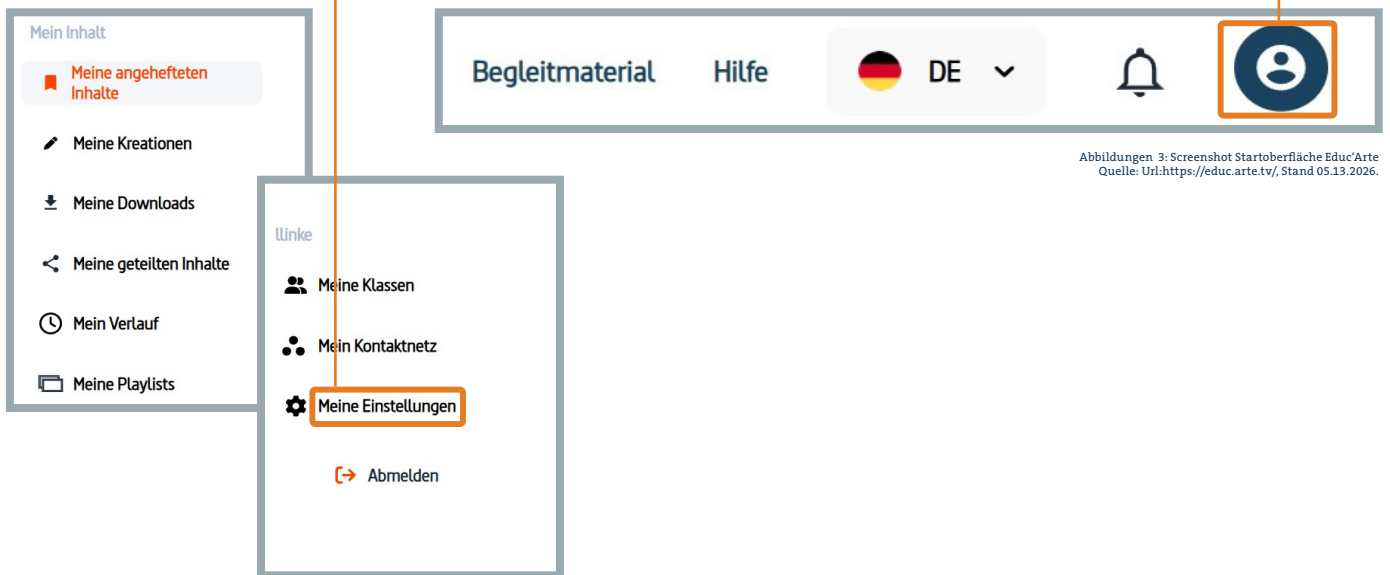

Ihre Zugangsdaten für den Offline Player von educ'ARTE

1. Navigieren Sie nun rechts oben auf das **blaue Account-Icon**. Nach dem Anklicken öffnet sich Ihre persönliche Accountseite mit Ihren Inhalten und Einstellungsoptionen. Navigieren Sie auf der linken Seite nach unten zu Ihren **Einstellungen**.